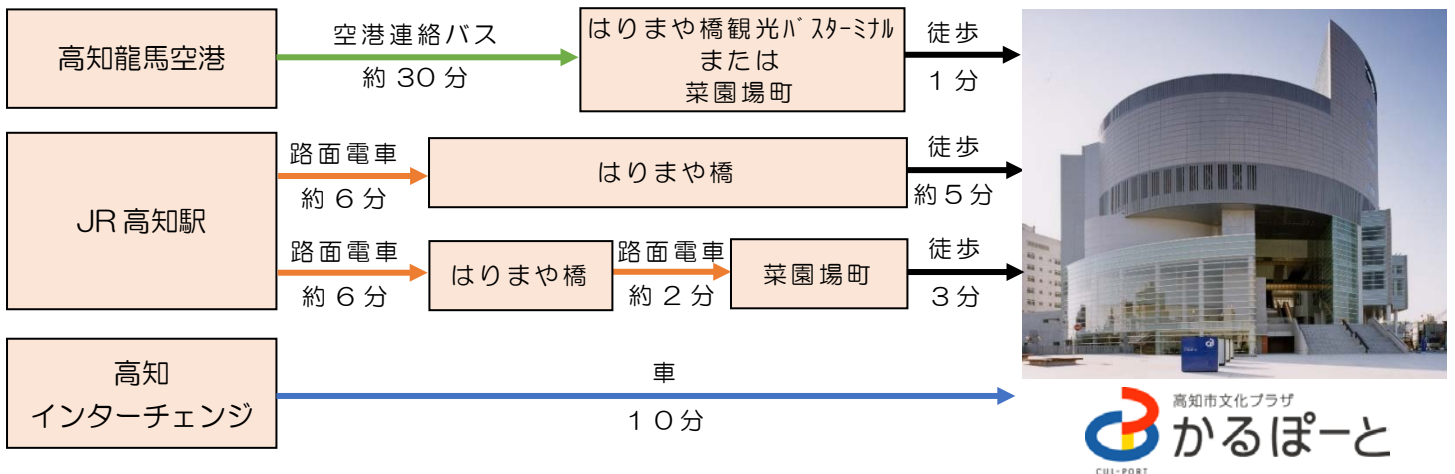

高知市文化プラザ かるぽーと 交通案内

東京・名古屋・大阪・福岡から高知龍馬空港

- 高知龍馬空港の就航路線は、
東京・大阪・名古屋・福岡の4路線です。
- ※フライト時間
- ・東京：1時間20分～1時間30分（1日10便）
 - ・大阪：45分～50分（1日6便）
 - ・福岡：50分～55分（1日2便）
 - ・名古屋：1時間（1日2便）

かるぽーとまでのアクセス

周辺地図・お問合せ

高知市文化プラザ かるぽーと