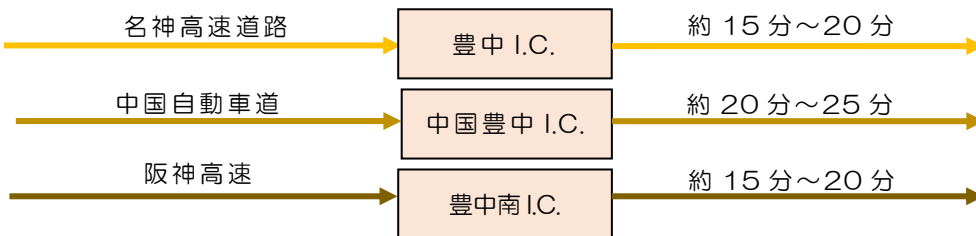

豊中市立文化芸術センター 交通案内

豊中市立文化芸術センターまでのアクセス

→ 飛行機でご来館の方

🚆 電車でご来館の方

🚗 車でご来館の方

周辺地図・お問合せ

住所：大阪府豊中市曾根東町 3-7-2

(阪急曾根駅 徒歩 5分)

電話：06-6864-3901

メール：info-bungei@toyonaka.jp

休館日：月曜日

(祝日・振替休日の場合は開館)